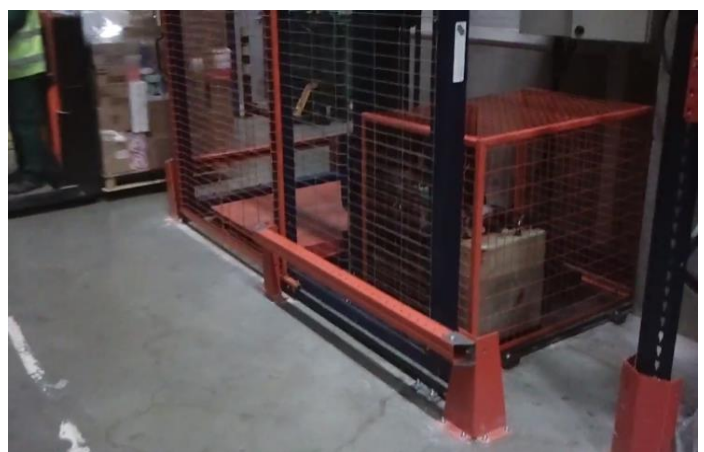

KAUBALIFT

Kaubaaluste ja muude veoste jaoks. Valmistatud kasutatud virnastaja *Reach Truck* masti alusel.

Platvormi tõstekõrgus on piiratud ainult virnastaja masti tõstekõrgusega, ehk kuni 12m.

Tõstevõime on piiratud ainult virnastaja tõstemehhanismi võimalustega, ehk kuni 2500kg.

Meie hind on umbes 25% odavam, kui Eesti tootjatel ja vähemalt 2 korda odavam, kui läänemaiste lahenduste hind.

LAOVARUSTUS OÜ is the official distributor of OHRA GmbH (www.ohra.de) products in Baltics and Russia

Eesti Ostu- ja Tarneahelate Juhtimise Ühingu liige alates 2014.