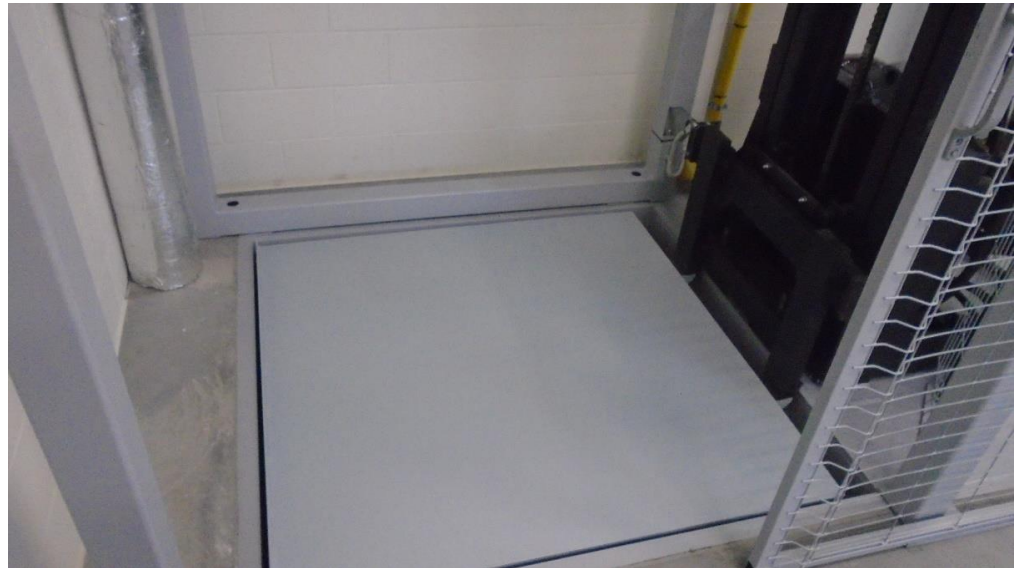

KAUBALIFT 2015

LAOVARUSTUS OÜ is the official distributor of
OHRA GmbH (www.ohra.de) products
in Baltics and Russia

Eesti Ostu- ja Tarneahelate Juhtimise
Ühingu liige alates 2014.